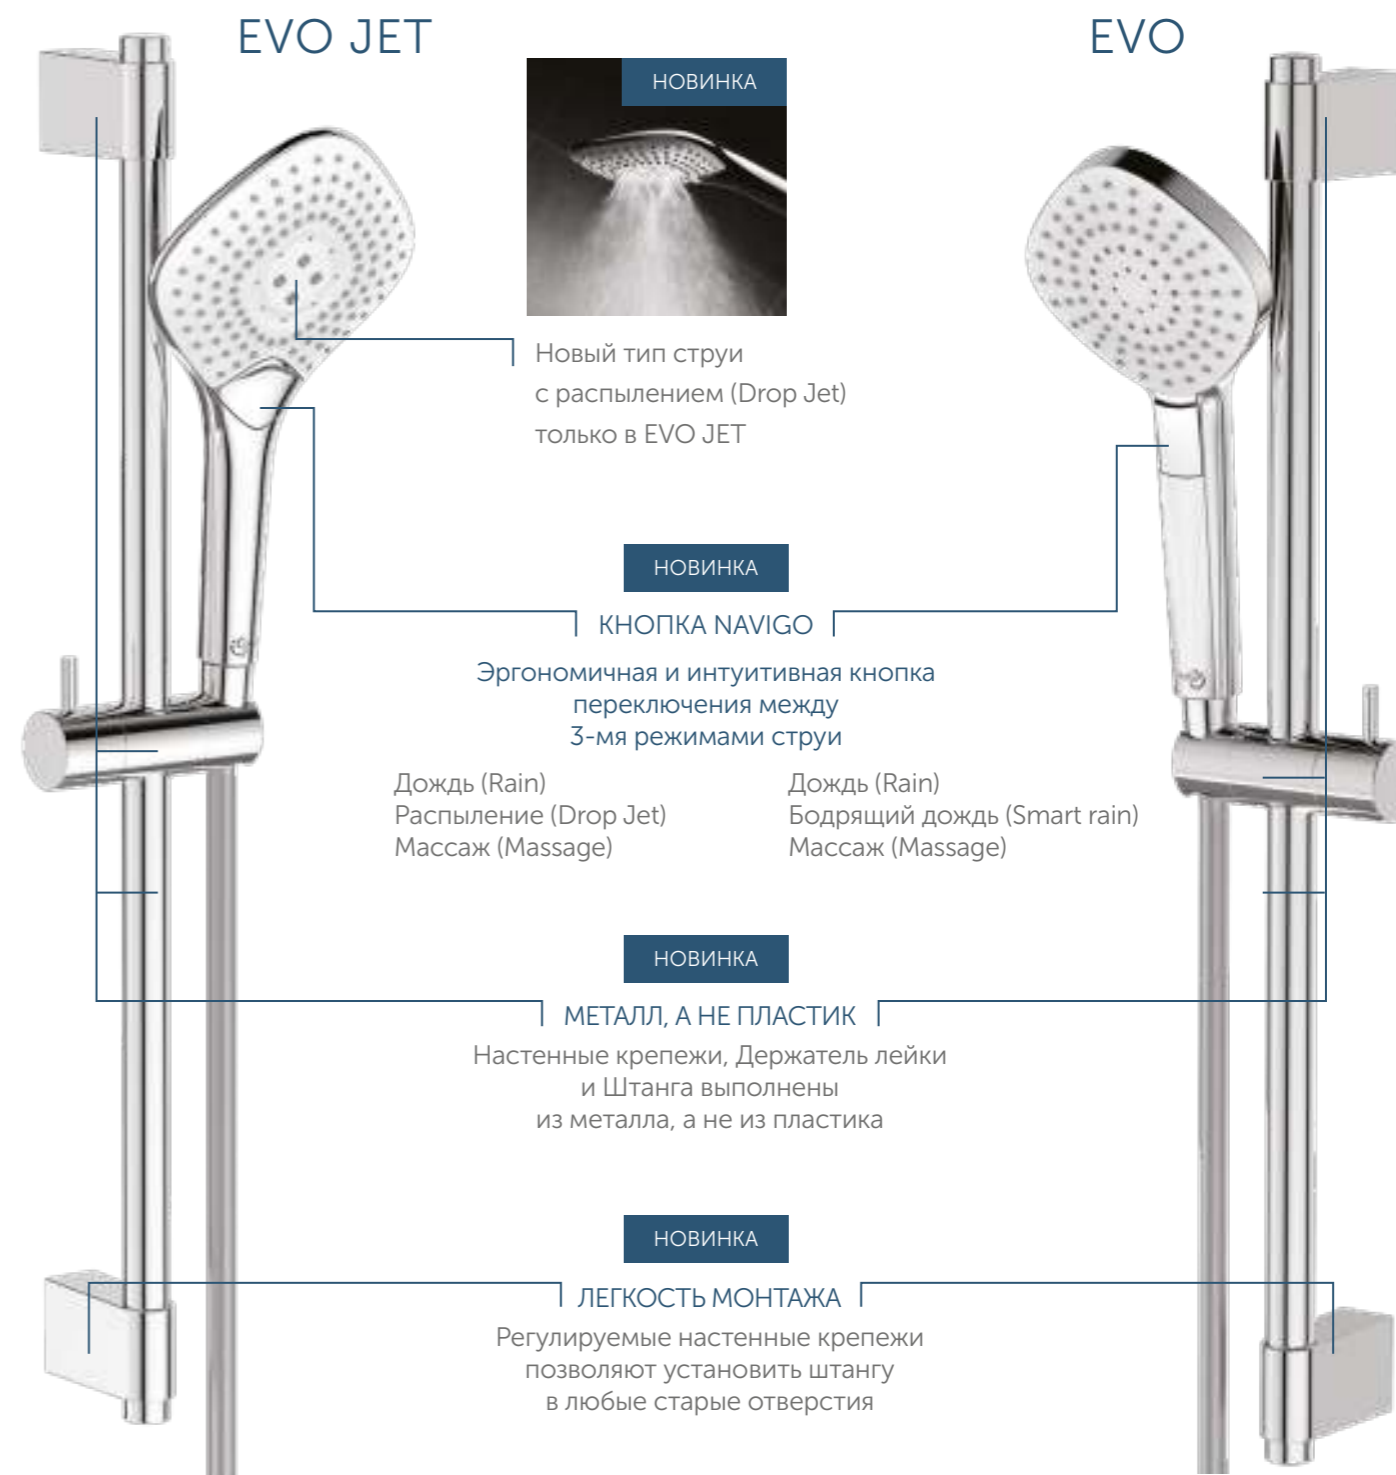

ПЕРЕДОВЫЕ ТЕХНОЛОГИИ

НАДЕЖНОСТЬ

**5 ЛЕТ
ГАРАНТИИ**

Компания Ideal Standard предоставляет абсолютную гарантию 5 лет на душевые аксессуары, в том числе на используемые в общественных помещениях.

Для этого мы постоянно проводим тестирование в экстремальных условиях – высокое давление воздуха, агрессивное воздействие коррозионных веществ на покрытие, тестирование металлических штанг с нагрузкой до 75 кг под углом 90°, тестирование душевых леек в экстремальных температурных условиях.

По вопросам работы сервисных мастерских обращайтесь в ООО «Идеал Стандарт РУС», г. Москва, Тел.: (495) 669-23-11